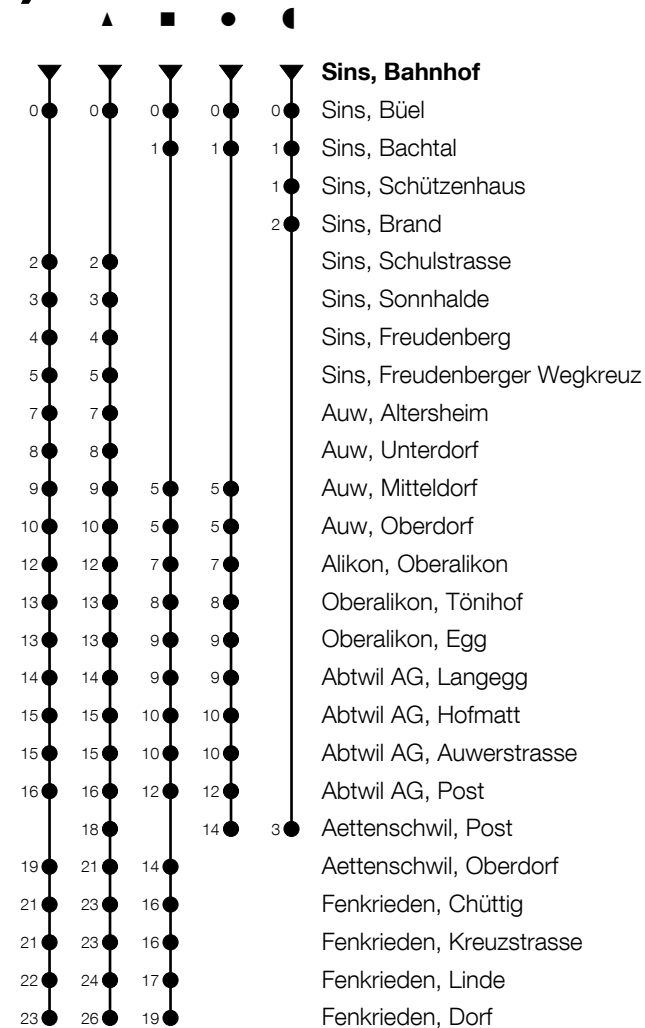

347

Sins, Bahnhof ab

Richtung Sins - Auw - Abtwil (- Fenkrieden)

h	Montag - Freitag	h	Samstag	h	Sonntag
5		5		5	
6	02 [•] 28 [▲] 32 [■]	6	57 [▲]	6	
7	02 [•] 32 [■]	7	57 [▲]	7	
8	32	8	57 [▲]	8	
9	32	9		9	
10		10	57 [▲]	10	
11	02 _A 50 [▲]	11		11	
12	32	12	32	12	
13	02 32 _B [▲]	13		13	
14	32	14		14	
15	32	15	32	15	
16	02 _A 32	16		16	
17	02 32	17	32	17	
18	02 32	18		18	
19	02 32	19		19	
20	32	20		20	
21	32	21		21	
22		22		22	
23		23		23	
0		0		0	

ca. Reisezeit in Minuten

A : Verkehrt bis Abtwil, Post

B : Verkehrt bis Aettenschwil, Post

Am 25.12./01.01./15.04./18.04./26.05./06.06./16.06./01.08./15.08./01.11./08.12. gilt der Sonntagsfahrplan.

Gültig von 12.12.2021 bis 10.12.2022