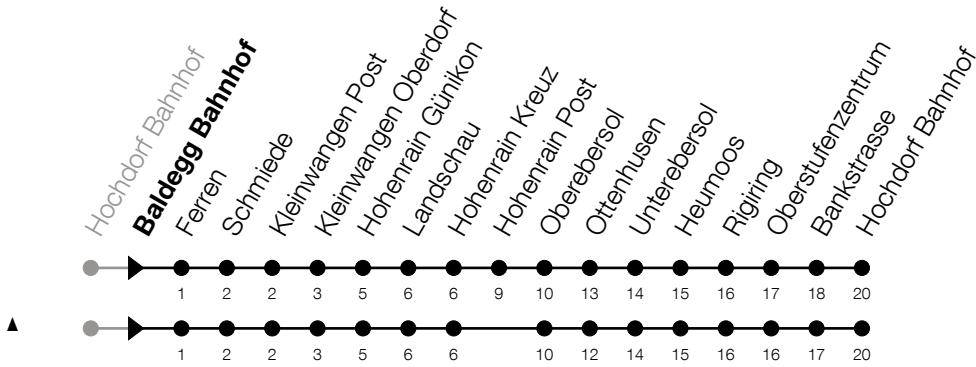

Abfahrtszeiten Haltestelle: **Baldegg Bahnhof**

Gültig von 12.12.2021 bis 10.12.2022

h	Montag - Freitag	Samstag	Sonntag
5	33		
6	03 33		
7	03	33	33
8	03	33	33
9	03	33	33
10	03	33	33
11	03 33	33	33
12	03 <sup>S</sup> <sup>▲</sup>	33	33
13	03	33	33
14	03	33	33
15	03	33	33
16	03 <sup>F</sup> 04 <sup>S</sup>	33	33
17		33	33
18	03	33	33
19		33	33

**F** : Verkehrt an schulfreien Tagen

**S** : Verkehrt nur an Schultagen

Am 25.12./01.01./15.04./18.04./26.05./06.06./16.06./01.08./15.08./01.11./08.12. gilt der Sonntagsfahrplan.