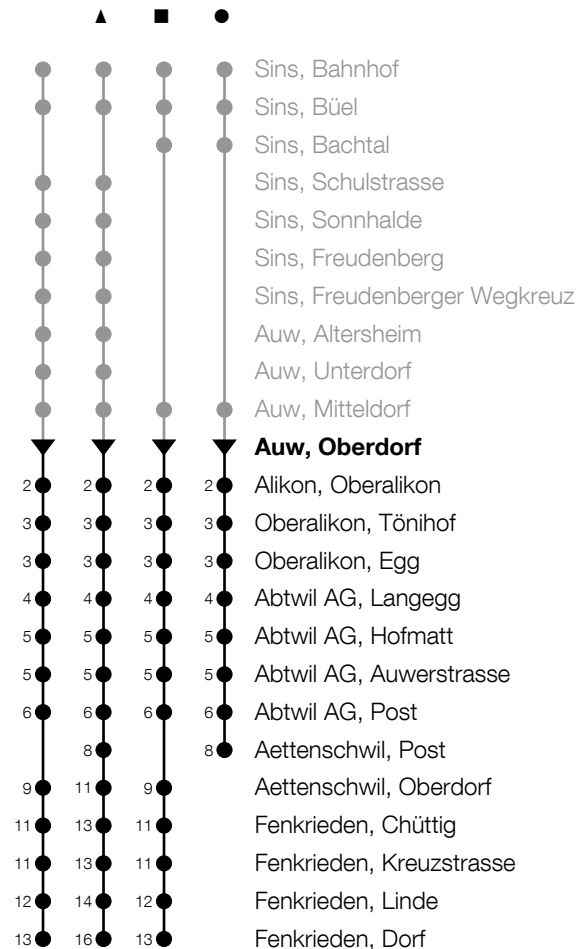

347

Auw, Oberdorf ab

Richtung Sins - Auw - Abtwil (- Fenkrieden)

h	Montag - Freitag	h	Samstag	h	Sonntag
5		5		5	
6	07 [●] 37 [■]	6		6	
7	07 [●] 37 [■]	7		7	
8	42	8		8	
9	42	9		9	
10		10		10	
11	12 _A	11		11	
12	00 [▲] 42	12	42	12	
13	12 42 _B [▲]	13		13	
14	42	14		14	
15	42	15	42	15	
16	12 _A 42	16		16	
17	12 42	17	42	17	
18	12 42	18		18	
19	12 42	19		19	
20	42	20		20	
21	42	21		21	
22		22		22	
23		23		23	
0		0		0	

ca. Reisezeit in Minuten

A : Verkehrt bis Abtwil, Post

B : Verkehrt bis Aettenschwil, Post

Am 25.12./01.01./15.04./18.04./26.05./06.06./16.06./01.08./15.08./01.11./08.12. gilt der Sonntagsfahrplan.

Gültig von 12.12.2021 bis 10.12.2022