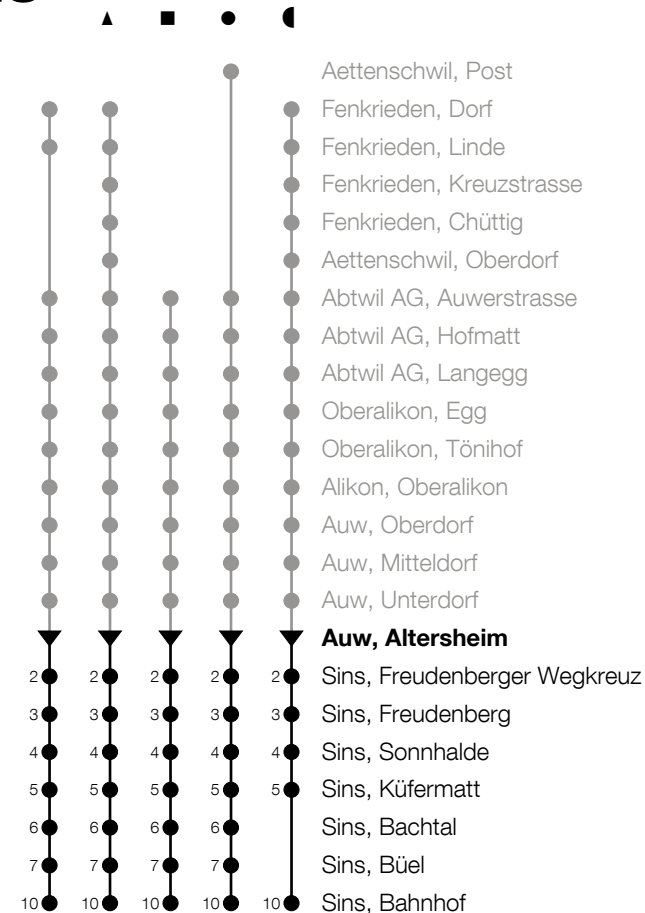

Richtung (Fenkrieden -) Abtwil - Auw - Sins

h	Montag - Freitag	h	Samstag	h	Sonntag
5	44 [■]	5		5	
6	14 [▲] 44	6		6	
7	14 [●] 44 [■]	7	14 [●]	7	
8	14 [▲] 44 [■]	8	14 [●]	8	
9	14 [▲]	9	14 [●]	9	
10	14 [▲]	10		10	
11	40 [■]	11	14 [●]	11	
12		12		12	
13	14 [▲] 44 [▲]	13	14 [▲]	13	
14	14 [●]	14		14	
15	14	15		15	
16	14 44 [■]	16	14 [▲]	16	
17	14 44	17		17	
18	14 44	18		18	
19	14	19		19	
20	14	20		20	
21	14	21		21	
22		22		22	
23		23		23	
0		0		0	

ca. Reisezeit in Minuten