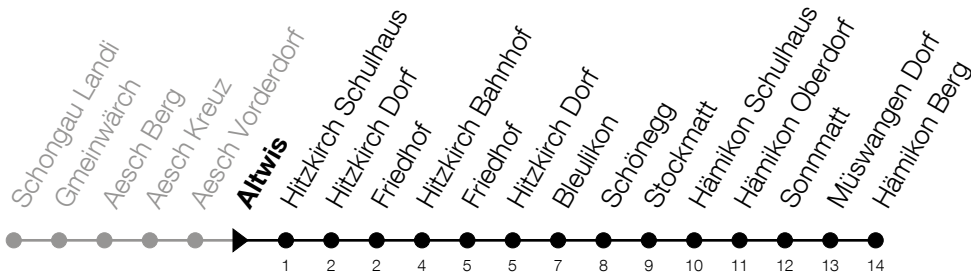

Abfahrtszeiten Haltestelle: **Altwis**

Gültig von 12.12.2021 bis 10.12.2022

h	Montag - Freitag	Samstag	Sonntag
22	31	31	
23	33	33	
0	39 ^⑤	39	

⑤ : Verkehrt nur am Freitag

Am 25.12./01.01./15.04./18.04./26.05./06.06./16.06./01.08./15.08./01.11./08.12. gilt der Sonntagsfahrplan.