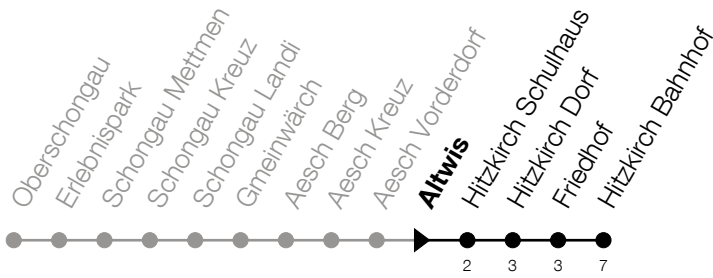

Abfahrtszeiten Haltestelle: **Altwis**

Gültig von 12.12.2021 bis 10.12.2022

h	Montag - Freitag	Samstag	Sonntag
6	24 57		
7	31	01	
8	31	31	
9			
10	01	01	01
11	31		
12	11	01	01
13	01		
14	01	01	01
15	01		
16	01 51	01	01
17	31	31	
18	31		01
19	06 32	01	
20	32		
21	32		

Am 25.12./01.01./15.04./18.04./26.05./06.06./16.06./01.08./15.08./01.11./08.12. gilt der Sonntagsfahrplan.