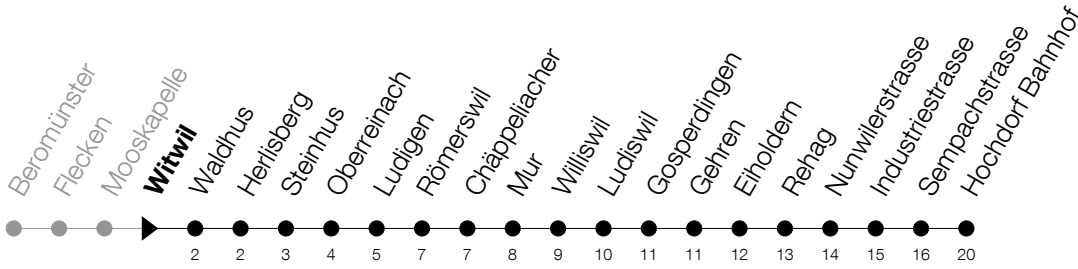

Abfahrtszeiten Haltestelle: **Witwil**

Gültig von 13.12.2020 bis 11.12.2021

h	Montag - Freitag	Samstag	Sonntag
6	04 34		
7	01 ^S _A 04 ^F 34		
8	04 34		
9			
10			
11	04 34 ^F 34 ^S _A		
12	04	04	04
13	01 ^S _A 04 ^F		
14			
15	04	04	04
16	04		
17	04 34		
18	04 34		
19	04 34		

F : verkehrt an schulfreien Tagen
S : verkehrt nur an Schultagen

A : Verkehrt an Schultagen bis Hochdorf, Oberstufenzentrum

Am 25.12./26.12./01.01./02.01./02.04./05.04./13.05./24.05./03.06./01.11./08.12. gilt der Sonntagsfahrplan