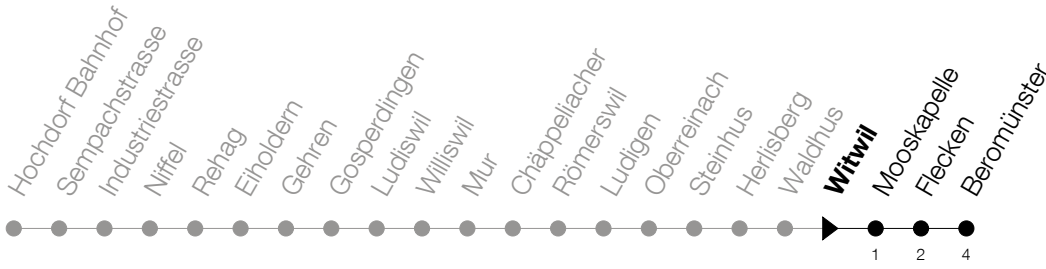

Abfahrtszeiten Haltestelle: **Witwil**

Gültig von 13.12.2020 bis 11.12.2021

h	Montag - Freitag	Samstag	Sonntag
5	48		
6	18 48		
7	18 48		
8	18		
9			
10	48		
11	18 48	48	48
12	18		
13	18		
14		48	48
15	48		
16	48		
17	18 48		
18	18 48		
19	18		

Am 25.12./26.12./01.01./02.01./02.04./05.04./13.05./24.05./03.06./01.11./08.12. gilt der Sonntagsfahrplan