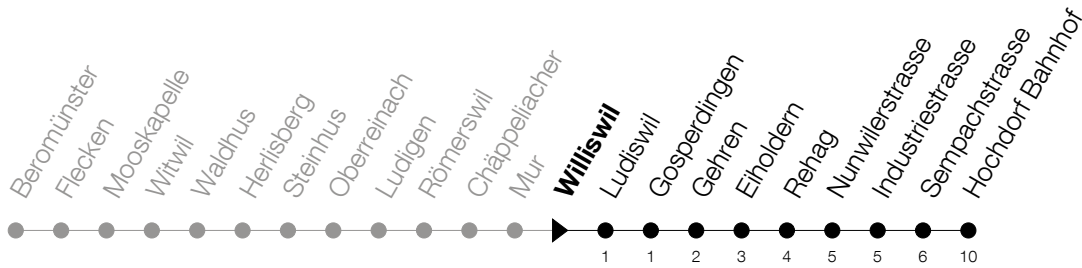

Abfahrtszeiten Haltestelle: **Williswil**

Gültig von 13.12.2020 bis 11.12.2021

h	Montag - Freitag	Samstag	Sonntag
6	14 44		
7	11 ^S _A 14 ^F 44		
8	14 44	14	14
9	44	14	14
10		14	14
11	14 44 ^F 44 ^S _A	14	14
12	14	14	14
13	11 ^S _A 14 ^F 44	14	14
14	44	14	14
15	14	14	14
16	14	14	14
17	14 44	14	14
18	14 44	14	14
19	14 44	14	14
20	14	14	
21	14	14	
22	14 [Ⓢ]	14	
23	14 [Ⓢ]	14	
0	14 [Ⓢ]	14	

F : verkehrt an schulfreien Tagen**Ⓢ** : verkehrt nur am Freitag**S** : verkehrt nur an Schultagen**A** : Verkehrt an Schultagen bis Hochdorf, Oberstufenzentrum**Am 25.12./26.12./01.01./02.01./02.04./05.04./13.05./24.05./03.06./01.11./08.12. gilt der Sonntagsfahrplan**