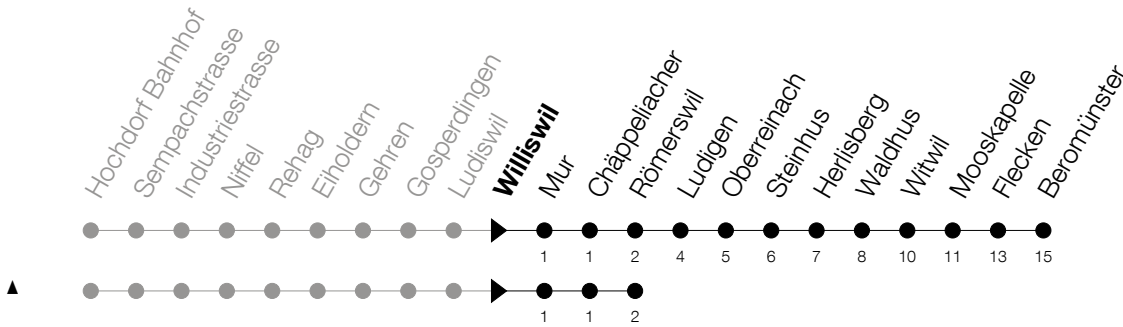

Abfahrtszeiten Haltestelle: **Williswil**

Gültig von 13.12.2020 bis 11.12.2021

h	Montag - Freitag	Samstag	Sonntag
5	37		
6	07 37		
7	07 37		
8	07	07 [▲]	07 [▲]
9	37 [▲]	07 [▲]	07 [▲]
10	37	07 [▲]	07 [▲]
11	07 37	07 [▲] 37	07 [▲] 37
12	07		
13	07 37 [▲]	07 [▲]	07 [▲]
14	37 [▲]	07 [▲] 37	07 [▲] 37
15	37		
16	37	07 [▲]	07 [▲]
17	07 37	07 [▲]	07 [▲]
18	07 37	07 [▲]	07 [▲]
19	07	07 [▲]	07 [▲]
20	07 [▲]	07 [▲]	
21	07 [▲]	07 [▲]	
22	07 [Ⓢ] ▲	07 [▲]	
23	07 [Ⓢ] ▲	07 [▲]	
0	07 [Ⓢ] ▲	07 [▲]	

Ⓢ : verkehrt nur am Freitag

Am 25.12./26.12./01.01./02.01./02.04./05.04./13.05./24.05./03.06./01.11./08.12. gilt der Sonntagsfahrplan