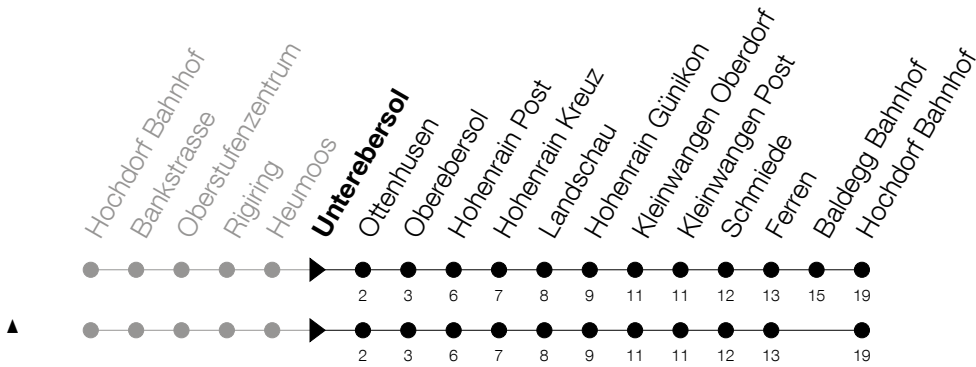

Abfahrtszeiten Haltestelle: **Unterebersol**

Gültig von 13.12.2020 bis 11.12.2021

h	Montag - Freitag	Samstag	Sonntag
7	34		
8			
9			
10	34		
11			
12	04 34		
13	34		
14			
15	34		
16	34 [^]		
17	04 [^] 34 [^]		
18	34		
19	04 34		
20	04 34	34	
21	34	34	
22	34	34	
23	34 [Ⓢ]	34	
0	42 [Ⓢ]	42	

Ⓢ : verkehrt nur am Freitag

Am 25.12./26.12./01.01./02.01./02.04./05.04./13.05./24.05./03.06./01.11./08.12. gilt der Sonntagsfahrplan