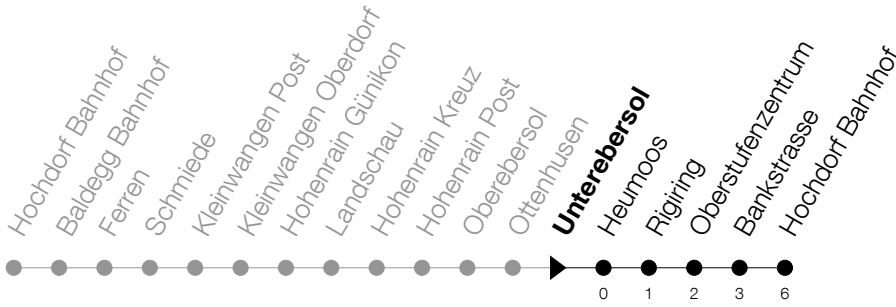

Abfahrtszeiten Haltestelle: **Unterebersol**

Gültig von 13.12.2020 bis 11.12.2021

h	Montag - Freitag	Samstag	Sonntag
5	48		
6	18 48		
7	18	48	48
8	18	48	48
9	18	48	48
10	18	48	48
11	18 48	48	48
12	18 <sup>S</sup>	48	48
13	18	48	48
14	18	48	48
15	18	48	48
16	18 <sup>F</sup> 19 <sup>S</sup>	48	48
17		48	48
18	18	48	48
19		48	48

**F** : verkehrt an schulfreien Tagen

**S** : verkehrt nur an Schultagen

Am 25.12./26.12./01.01./02.01./02.04./05.04./13.05./24.05./03.06./01.11./08.12. gilt der Sonntagsfahrplan