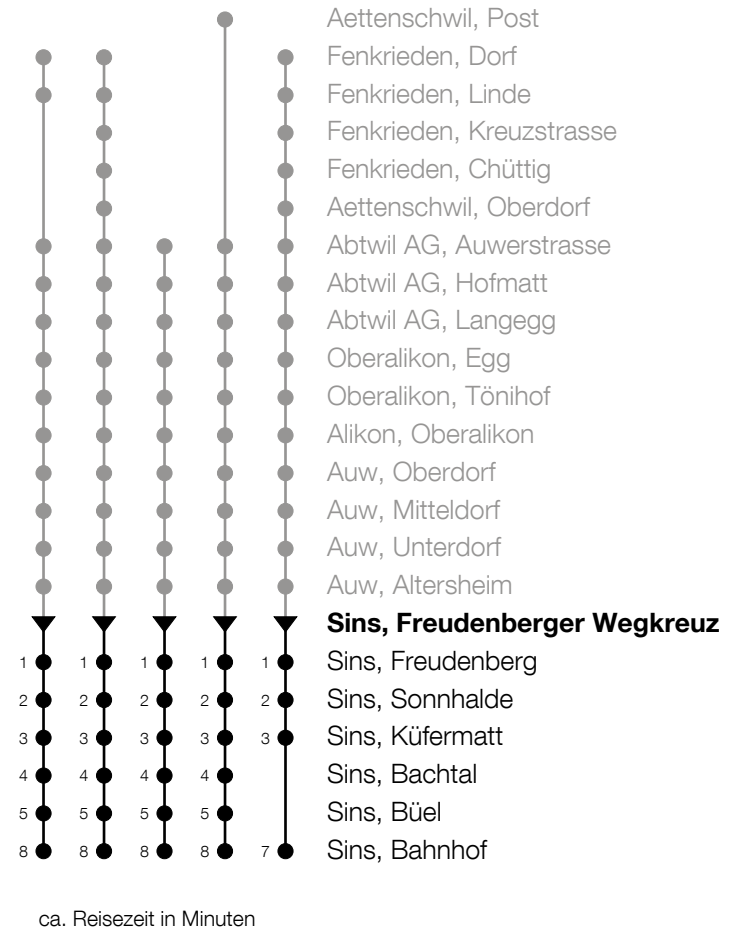

347

Sins, Freudenberger Wegkreuz ab

Richtung (Fenkrieden -) Abtwil - Auw - Sins

h	Montag - Freitag	h	Samstag	h	Sonntag
5		5		5	
6	16 [▲] 47	6		6	
7	16 [◄] 46 [■]	7	16 [●]	7	
8	16 [▲] 46 [■]	8	16 [●]	8	
9	16 [▲]	9	16 [●]	9	
10	16 [▲]	10		10	
11	42 [■]	11	16 [●]	11	
12		12		12	
13	16 [▲] 46 [▲]	13	16 [▲]	13	
14	16 [●]	14		14	
15	16	15		15	
16	16 46 [■]	16	16 [▲]	16	
17	16 46	17		17	
18	16 46	18		18	
19	16	19		19	
20	16	20		20	
21	16	21		21	
22		22		22	
23		23		23	
0		0		0	

Am 25.12./26.12./01.01./02.01./02.04./05.04./13.05./24.05./03.06./01.11./08.12. gilt der Sonntagsfahrplan

Gültig von 13.12.2020 bis 11.12.2021