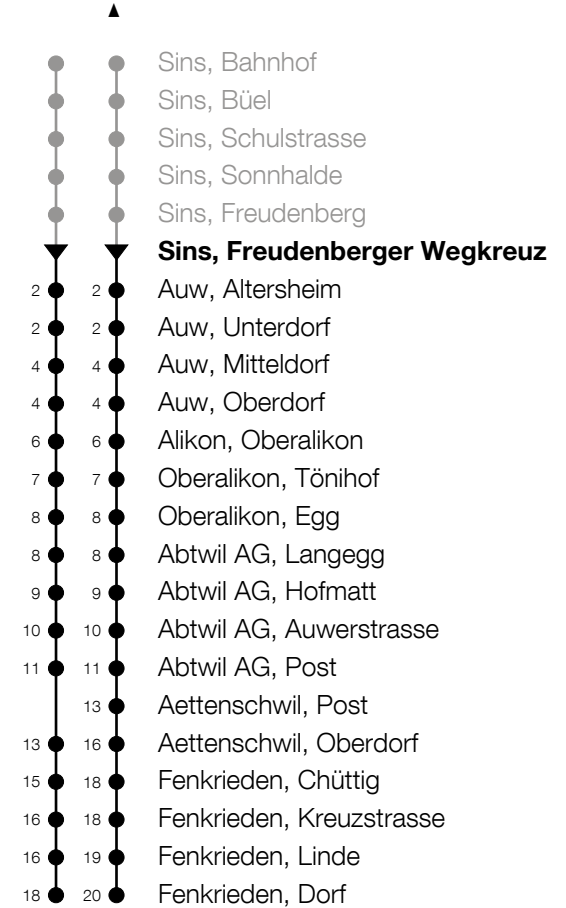

347

Sins, Freudenberger Wegkreuz ab

Richtung Sins - Auw - Abtwil (- Fenkrieden)

h	Montag - Freitag	h	Samstag	h	Sonntag
5		5		5	
6		6		6	
7		7		7	
8	37	8		8	
9	37	9		9	
10		10		10	
11	07 _A 55 [▲]	11		11	
12	37	12	37	12	
13	07 37 _B [▲]	13		13	
14	37	14		14	
15	37	15	37	15	
16	07 _A 37	16		16	
17	07 37	17	37	17	
18	07 37	18		18	
19	07 37	19		19	
20	37	20		20	
21	37	21		21	
22		22		22	
23		23		23	
0		0		0	

ca. Reisezeit in Minuten

A : Verkehrt bis Abtwil, Post

B : Verkehrt bis Aettenschwil, Post

Am 25.12./26.12./01.01./02.01./02.04./05.04./13.05./24.05./03.06./01.11./08.12. gilt der Sonntagsfahrplan

Gültig von 13.12.2020 bis 11.12.2021