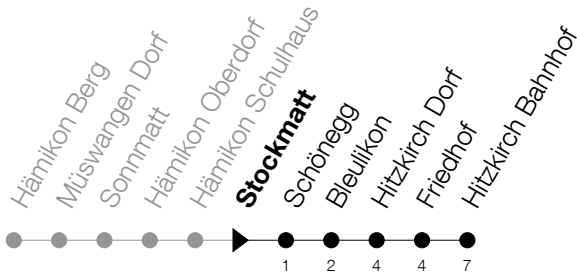

Abfahrtszeiten Haltestelle: **Stockmatt**

Gültig von 13.12.2020 bis 11.12.2021

h	Montag - Freitag	Samstag	Sonntag
6	01 31		
7	01 31	31	
8	01		
9	01	01	01
10	01		
11	01	01	01
12	01 31		
13	01 31	01	01
14	31		
15	31	01	01
16	31	31	
17	01 31		01
18	01 31	01	31
19	01	31	
20	01		
21	01		
22	01		

Am 25.12./26.12./01.01./02.01./02.04./05.04./13.05./24.05./03.06./01.11./08.12. gilt der Sonntagsfahrplan