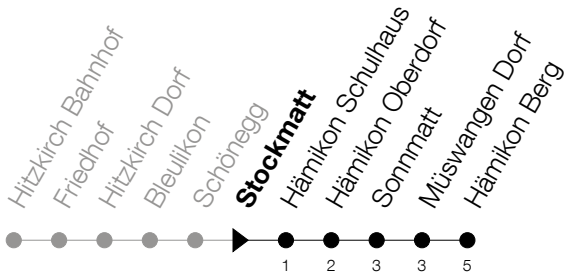

Abfahrtszeiten Haltestelle: **Stockmatt**

Gültig von 13.12.2020 bis 11.12.2021

| h | Montag - Freitag | Samstag | Sonntag |
|----|------------------|---------|---------|
| 6 | 20 50 | | |
| 7 | 20 50 | 20 | |
| 8 | 50 | 50 | 50 |
| 9 | 50 | | |
| 10 | 50 | 50 | 50 |
| 11 | 50 | | |
| 12 | 20 50 | 50 | 50 |
| 13 | 20 | | |
| 14 | 20 | 50 | 50 |
| 15 | 20 | | |
| 16 | 20 50 | 20 | 50 |
| 17 | 20 50 | 50 | |
| 18 | 20 50 | | 20 |
| 19 | 50 | 20 | |
| 20 | 50 | | |
| 21 | 50 | | |

Am 25.12./26.12./01.01./02.01./02.04./05.04./13.05./24.05./03.06./01.11./08.12. gilt der Sonntagsfahrplan