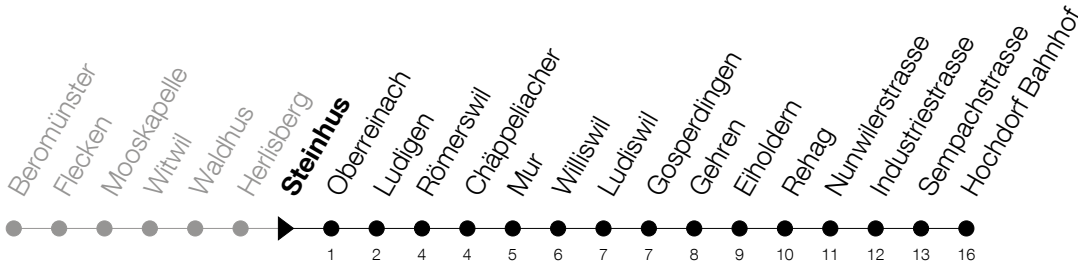

Abfahrtszeiten Haltestelle: **Steinhus**

Gültig von 13.12.2020 bis 11.12.2021

h	Montag - Freitag	Samstag	Sonntag
6	08 38		
7	05 ^S _A 08 ^F 38		
8	08 38		
9			
10			
11	08 38 ^F 38 ^S _A		
12	08	08	08
13	05 ^S _A 08 ^F		
14			
15	08	08	08
16	08		
17	08 38		
18	08 38		
19	08 38		

F : verkehrt an schulfreien Tagen
S : verkehrt nur an Schultagen

A : Verkehrt an Schultagen bis Hochdorf, Oberstufenzentrum

Am 25.12./26.12./01.01./02.01./02.04./05.04./13.05./24.05./03.06./01.11./08.12. gilt der Sonntagsfahrplan