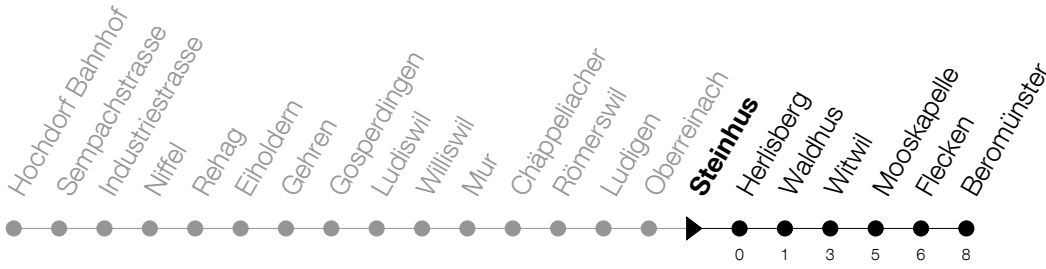

Abfahrtszeiten Haltestelle: **Steinhus**

Gültig von 13.12.2020 bis 11.12.2021

h	Montag - Freitag	Samstag	Sonntag
5	44		
6	14 44		
7	14 44		
8	14		
9			
10	44		
11	14 44	44	44
12	14		
13	14		
14		44	44
15	44		
16	44		
17	14 44		
18	14 44		
19	14		

Am 25.12./26.12./01.01./02.01./02.04./05.04./13.05./24.05./03.06./01.11./08.12. gilt der Sonntagsfahrplan