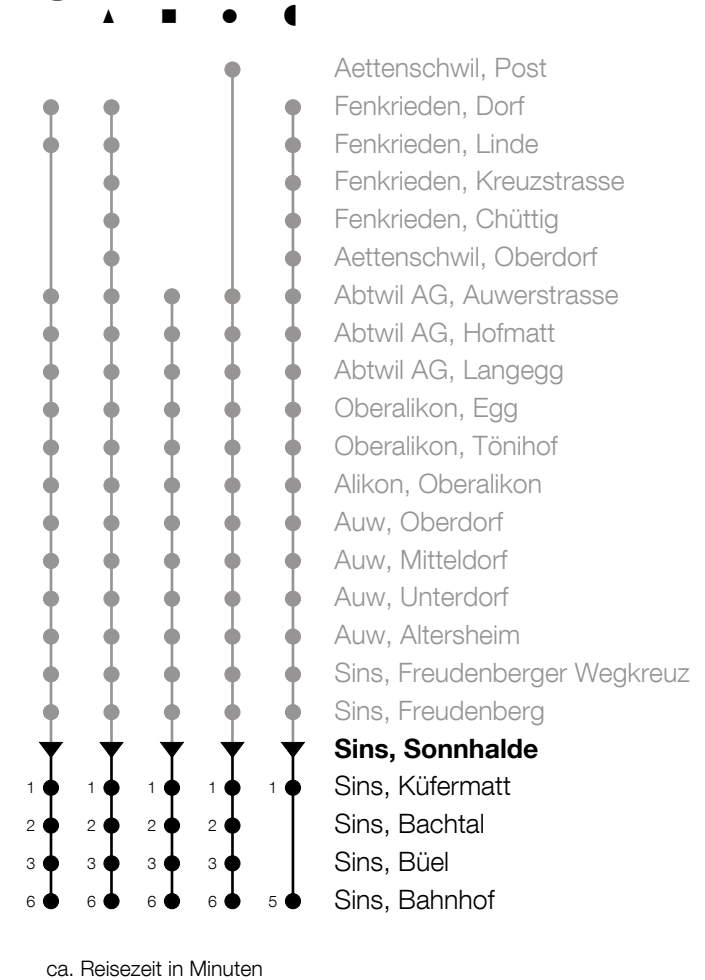

347

Sins, Sonnhalde ab

Richtung (Fenkrieden -) Abtwil - Auw - Sins

h	Montag - Freitag	h	Samstag	h	Sonntag
5		5		5	
6	18 [▲] 49	6		6	
7	18 [■] 48 [■]	7	18 [●]	7	
8	18 [▲] 48 [■]	8	18 [●]	8	
9	18 [▲]	9	18 [●]	9	
10	18 [▲]	10		10	
11	44 [■]	11	18 [●]	11	
12		12		12	
13	18 [▲] 48 [▲]	13	18 [▲]	13	
14	18 [●]	14		14	
15	18	15		15	
16	18 48 [■]	16	18 [▲]	16	
17	18 48	17		17	
18	18 48	18		18	
19	18	19		19	
20	18	20		20	
21	18	21		21	
22		22		22	
23		23		23	
0		0		0	

Am 25.12./26.12./01.01./02.01./02.04./05.04./13.05./24.05./03.06./01.11./08.12. gilt der Sonntagsfahrplan

Gültig von 13.12.2020 bis 11.12.2021