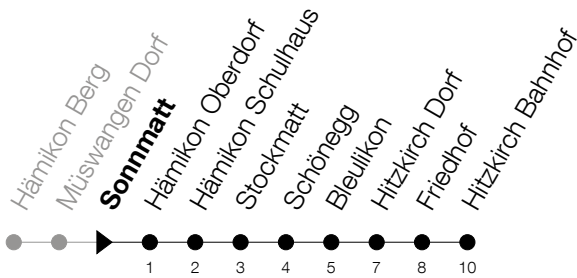

Abfahrtszeiten Haltestelle: **Sonn matt**

Gültig von 13.12.2020 bis 11.12.2021

h	Montag - Freitag	Samstag	Sonntag
5	58		
6	28 58		
7	28 58	28	
8	58	58	58
9	58		
10	58	58	58
11	58		
12	28 58	58	58
13	28		
14	28	58	58
15	28		
16	28 58	28	58
17	28 58	58	
18	28 58		28
19	58	28	
20	58		
21	58		

Am 25.12./26.12./01.01./02.01./02.04./05.04./13.05./24.05./03.06./01.11./08.12. gilt der Sonntagsfahrplan