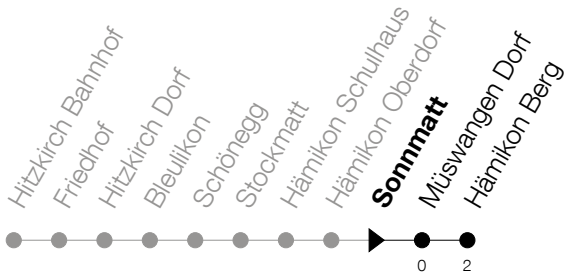

Abfahrtszeiten Haltestelle: **Sonn matt**

Gültig von 13.12.2020 bis 11.12.2021

h	Montag - Freitag	Samstag	Sonntag
6	23 53		
7	23 53	23	
8	53	53	53
9	53		
10	53	53	53
11	53		
12	23 53	53	53
13	23		
14	23	53	53
15	23		
16	23 53	23	53
17	23 53	53	
18	23 53		23
19	53	23	
20	53		
21	53		

Am 25.12./26.12./01.01./02.01./02.04./05.04./13.05./24.05./03.06./01.11./08.12. gilt der Sonntagsfahrplan