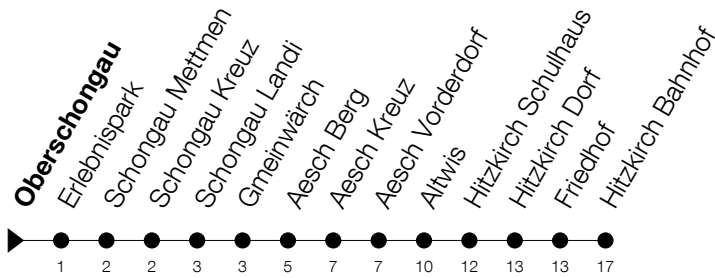

Abfahrtszeiten Haltestelle: **Oberschongau**

Gültig von 13.12.2020 bis 11.12.2021

h	Montag - Freitag	Samstag	Sonntag
6	15 48	51	
7	21		
8	21	21	
9	51	51	51
10			
11	21	51	51
12	01 51		
13	51	51	51
14	51		
15	51	51	51
16	41		
17	21	21	51
18	21 58	51	

Am 25.12./26.12./01.01./02.01./02.04./05.04./13.05./24.05./03.06./01.11./08.12. gilt der Sonntagsfahrplan