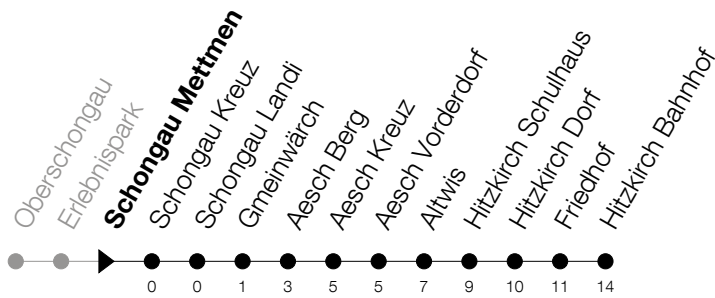

Abfahrtszeiten Haltestelle: **Schongau Mettmen**

Gültig von 13.12.2020 bis 11.12.2021

h	Montag - Freitag	Samstag	Sonntag
6	17 50	53	
7	23		
8	23	23	
9	53	53	53
10			
11	23	53	53
12	03 53		
13	53	53	53
14	53		
15	53	53	53
16	43		
17	23	23	53
18	23 59	53	

Am 25.12./26.12./01.01./02.01./02.04./05.04./13.05./24.05./03.06./01.11./08.12. gilt der Sonntagsfahrplan