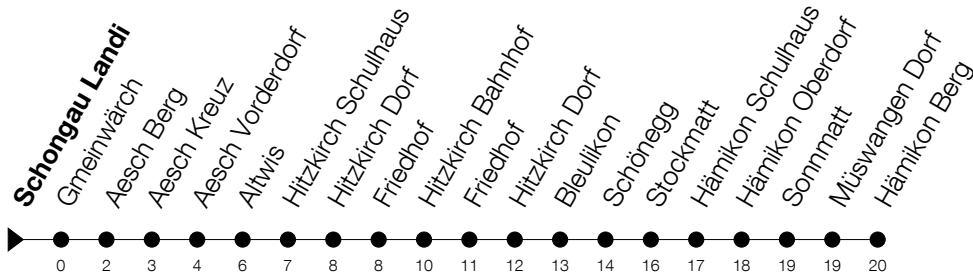

Abfahrtszeiten Haltestelle: **Schongau Landi**

Gültig von 13.12.2020 bis 11.12.2021

h	Montag - Freitag	Samstag	Sonntag
22	26	26	
23	26	26	
0	26 <sup>⑤</sup>	26	

⑤ : verkehrt nur am Freitag

Am 25.12./26.12./01.01./02.01./02.04./05.04./13.05./24.05./03.06./01.11./08.12. gilt der Sonntagsfahrplan