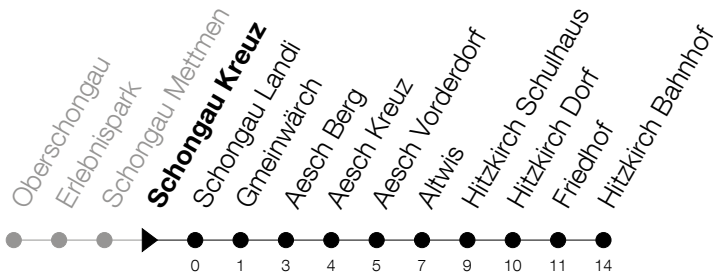

Abfahrtszeiten Haltestelle: **Schongau Kreuz**

Gültig von 13.12.2020 bis 11.12.2021

h	Montag - Freitag	Samstag	Sonntag
6	17 50	53	
7	23		
8	23	23	
9	53	53	53
10			
11	23	53	53
12	03 53		
13	53	53	53
14	53		
15	53	53	53
16	43		
17	23	23	53
18	23	53	
19	00		

Am 25.12./26.12./01.01./02.01./02.04./05.04./13.05./24.05./03.06./01.11./08.12. gilt der Sonntagsfahrplan