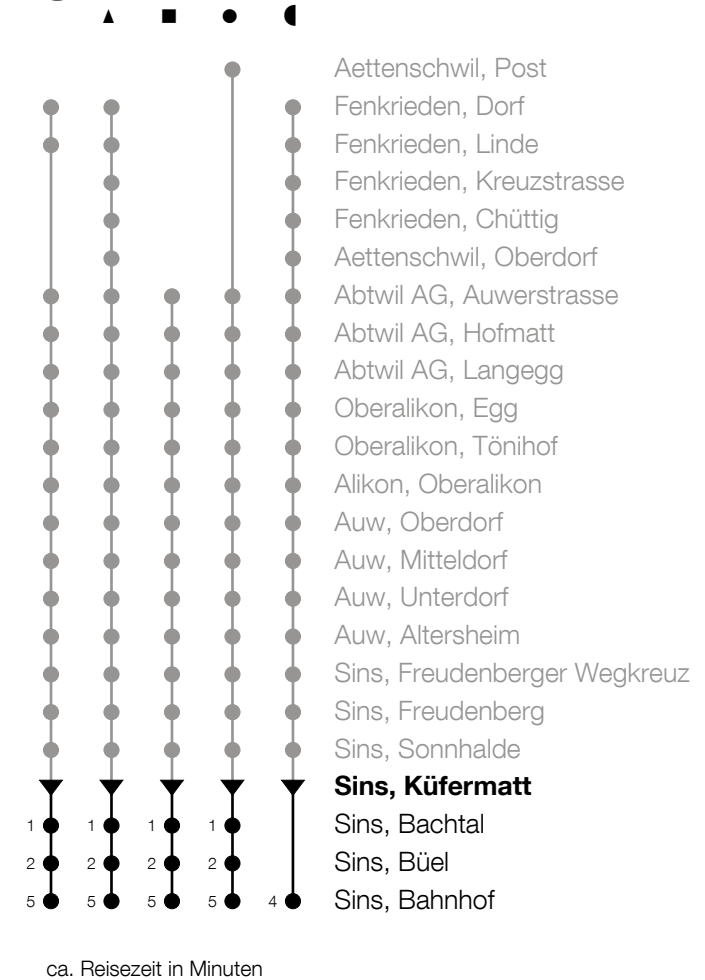

347

Sins, Küfermatt ab

Richtung (Fenkrieden -) Abtwil - Auw - Sins

h	Montag - Freitag	h	Samstag	h	Sonntag
5		5		5	
6	19 [▲] 50	6		6	
7	19 [◄] 49 [■]	7	19 [◦]	7	
8	19 [▲] 49 [■]	8	19 [◦]	8	
9	19 [▲]	9	19 [◦]	9	
10	19 [▲]	10		10	
11	45 [■]	11	19 [◦]	11	
12		12		12	
13	19 [▲] 49 [▲]	13	19 [▲]	13	
14	19 [◦]	14		14	
15	19	15		15	
16	19 49 [■]	16	19 [▲]	16	
17	19 49	17		17	
18	19 49	18		18	
19	19	19		19	
20	19	20		20	
21	19	21		21	
22		22		22	
23		23		23	
0		0		0	

Am 25.12./26.12./01.01./02.01./02.04./05.04./13.05./24.05./03.06./01.11./08.12. gilt der Sonntagsfahrplan

Gültig von 13.12.2020 bis 11.12.2021