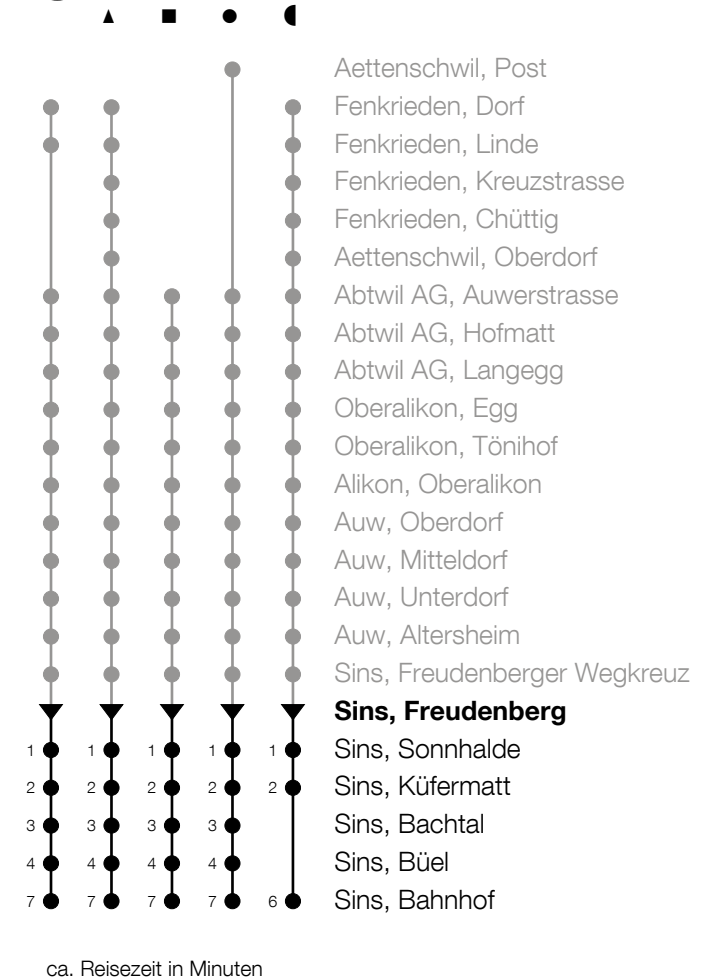

347

Sins, Freudenberg ab

# Richtung (Fenkrieden -) Abtwil - Auw - Sins

h	Montag - Freitag	h	Samstag	h	Sonntag
5		5		5	
6	17 <sup>^</sup> 48	6		6	
7	17 <sup>^</sup> 47 <sup>■</sup>	7	17 <sup>°</sup>	7	
8	17 <sup>^</sup> 47 <sup>■</sup>	8	17 <sup>°</sup>	8	
9	17 <sup>^</sup>	9	17 <sup>°</sup>	9	
10	17 <sup>^</sup>	10		10	
11	43 <sup>■</sup>	11	17 <sup>°</sup>	11	
12		12		12	
13	17 <sup>^</sup> 47 <sup>^</sup>	13	17 <sup>^</sup>	13	
14	17 <sup>°</sup>	14		14	
15	17	15		15	
16	17 47 <sup>■</sup>	16	17 <sup>^</sup>	16	
17	17 47	17		17	
18	17 47	18		18	
19	17	19		19	
20	17	20		20	
21	17	21		21	
22		22		22	
23		23		23	
0		0		0	

Am 25.12./26.12./01.01./02.01./02.04./05.04./13.05./24.05./03.06./01.11./08.12. gilt der Sonntagsfahrplan

Gültig von 13.12.2020 bis 11.12.2021