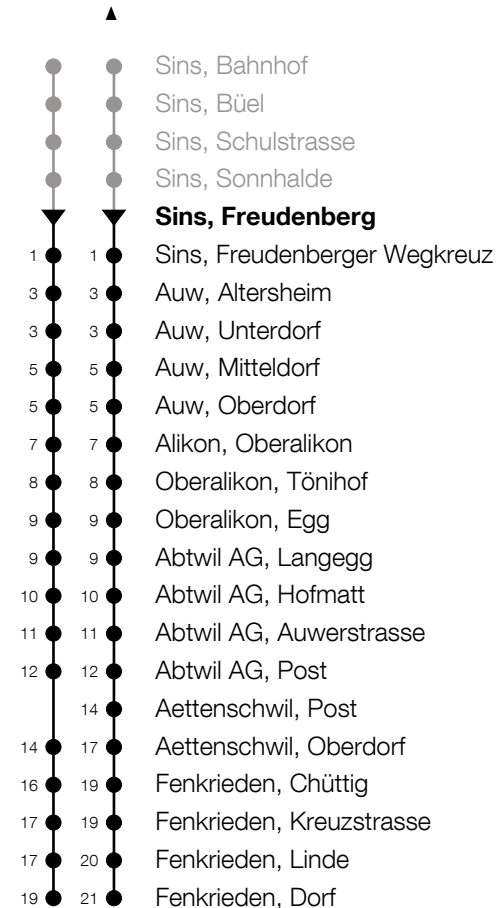

347

Sins, Freudenberg ab

# Richtung Sins - Auw - Abtwil (- Fenkrieden)

h	Montag - Freitag	h	Samstag	h	Sonntag
5		5		5	
6		6		6	
7		7		7	
8	36	8		8	
9	36	9		9	
10		10		10	
11	06 <sub>A</sub> 54 <sup>^</sup>	11		11	
12	36	12	36	12	
13	06 36 <sub>B</sub> <sup>^</sup>	13		13	
14	36	14		14	
15	36	15	36	15	
16	06 <sub>A</sub> 36	16		16	
17	06 36	17	36	17	
18	06 36	18		18	
19	06 36	19		19	
20	36	20		20	
21	36	21		21	
22		22		22	
23		23		23	
0		0		0	

ca. Reisezeit in Minuten

**A** : Verkehrt bis Abtwil, Post

**B** : Verkehrt bis Aettenschwil, Post

Am 25.12./26.12./01.01./02.01./02.04./05.04./13.05./24.05./03.06./01.11./08.12. gilt der Sonntagsfahrplan