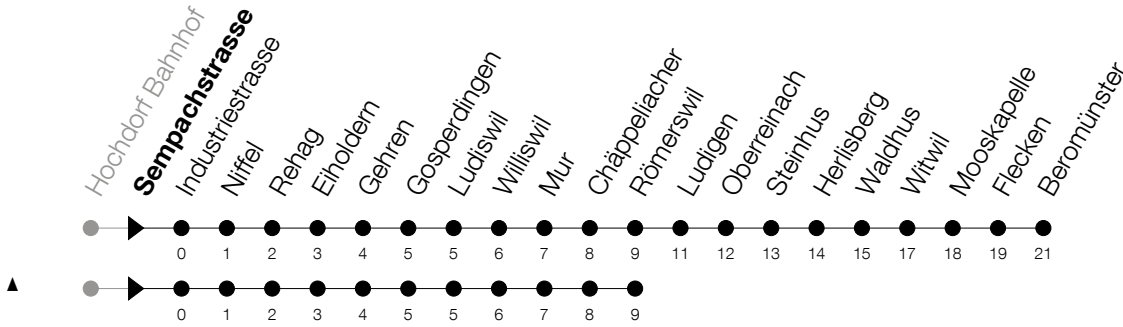

Abfahrtszeiten Haltestelle: **Sempachstrasse**

Gültig von 13.12.2020 bis 11.12.2021

h	Montag - Freitag	Samstag	Sonntag
5	31		
6	01 31		
7	01 31		
8	01	01 [▲]	01 [▲]
9	31 [▲]	01 [▲]	01 [▲]
10	31	01 [▲]	01 [▲]
11	01 31	01 [▲] 31	01 [▲] 31
12	01		
13	01 31 [▲]	01 [▲]	01 [▲]
14	31 [▲]	01 [▲] 31	01 [▲] 31
15	31		
16	31	01 [▲]	01 [▲]
17	01 31	01 [▲]	01 [▲]
18	01 31	01 [▲]	01 [▲]
19	01	01 [▲]	01 [▲]
20	01 [▲]	01 [▲]	
21	01 [▲]	01 [▲]	
22	01 [Ⓢ] ▲	01 [▲]	
23	01 [Ⓢ] ▲	01 [▲]	
0	01 [Ⓢ] ▲	01 [▲]	

Ⓢ : verkehrt nur am Freitag

Am 25.12./26.12./01.01./02.01./02.04./05.04./13.05./24.05./03.06./01.11./08.12. gilt der Sonntagsfahrplan