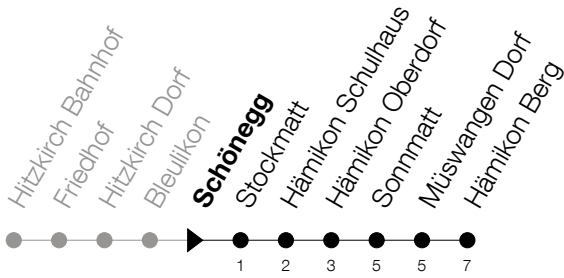

Abfahrtszeiten Haltestelle: **Schöneegg**

Gültig von 13.12.2020 bis 11.12.2021

h	Montag - Freitag	Samstag	Sonntag
6	18 48		
7	18 48	18	
8	48	48	48
9	48		
10	48	48	48
11	48		
12	18 48	48	48
13	18		
14	18	48	48
15	18		
16	18 48	18	48
17	18 48	48	
18	18 48		18
19	48	18	
20	48		
21	48		

Am 25.12./26.12./01.01./02.01./02.04./05.04./13.05./24.05./03.06./01.11./08.12. gilt der Sonntagsfahrplan