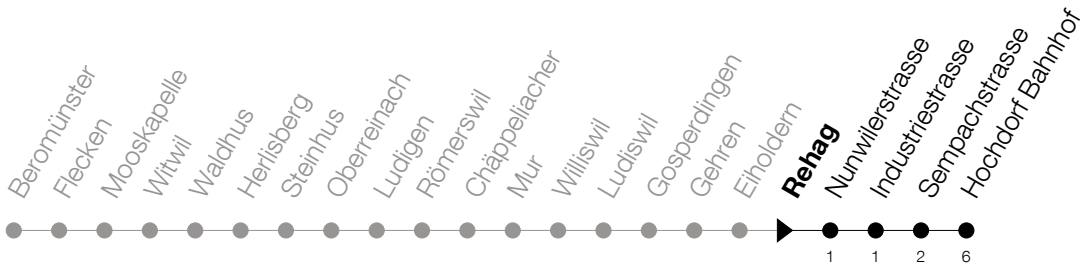

Abfahrtszeiten Haltestelle: **Rehag**

Gültig von 13.12.2020 bis 11.12.2021

h	Montag - Freitag	Samstag	Sonntag
6	18 48		
7	15 ^S _A 18 ^F 48		
8	18 48	18	18
9	48	18	18
10		18	18
11	18 48 ^F 48 ^S _A	18	18
12	18	18	18
13	15 ^S _A 18 ^F 48	18	18
14	48	18	18
15	18	18	18
16	18	18	18
17	18 48	18	18
18	18 48	18	18
19	18 48	18	18
20	18	18	
21	18	18	
22	18 [Ⓢ]	18	
23	18 [Ⓢ]	18	
0	18 [Ⓢ]	18	

F : verkehrt an schulfreien Tagen**Ⓢ** : verkehrt nur am Freitag**S** : verkehrt nur an Schultagen**A** : Verkehrt an Schultagen bis Hochdorf, Oberstufenzentrum**Am 25.12./26.12./01.01./02.01./02.04./05.04./13.05./24.05./03.06./01.11./08.12. gilt der Sonntagsfahrplan**