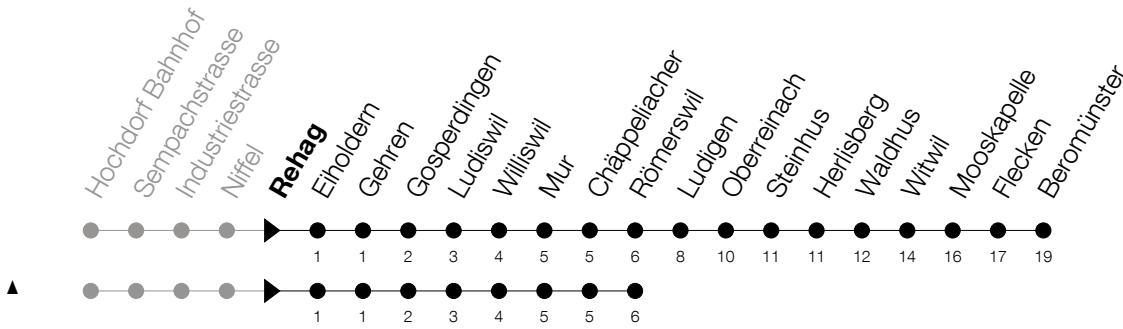

Abfahrtszeiten Haltestelle: **Rehag**

Gültig von 13.12.2020 bis 11.12.2021

h	Montag - Freitag	Samstag	Sonntag
5	33		
6	03 33		
7	03 33		
8	03	03 [▲]	03 [▲]
9	33 [▲]	03 [▲]	03 [▲]
10	33	03 [▲]	03 [▲]
11	03 33	03 [▲] 33	03 [▲] 33
12	03		
13	03 33 [▲]	03 [▲]	03 [▲]
14	33 [▲]	03 [▲] 33	03 [▲] 33
15	33		
16	33	03 [▲]	03 [▲]
17	03 33	03 [▲]	03 [▲]
18	03 33	03 [▲]	03 [▲]
19	03	03 [▲]	03 [▲]
20	03 [▲]	03 [▲]	
21	03 [▲]	03 [▲]	
22	03 [Ⓢ] ▲	03 [▲]	
23	03 [Ⓢ] ▲	03 [▲]	
0	03 [Ⓢ] ▲	03 [▲]	

Ⓢ : verkehrt nur am Freitag

Am 25.12./26.12./01.01./02.01./02.04./05.04./13.05./24.05./03.06./01.11./08.12. gilt der Sonntagsfahrplan