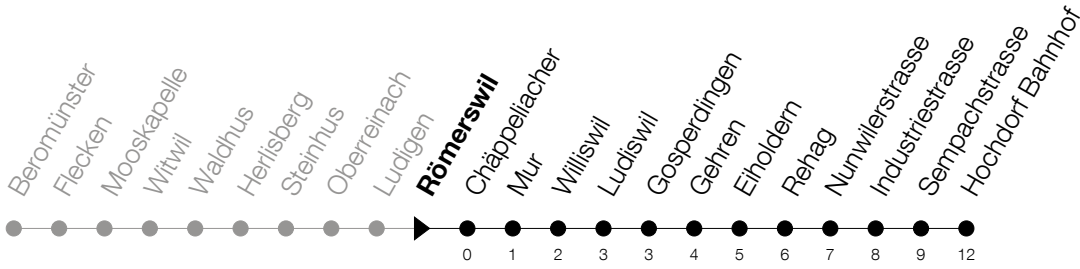

Abfahrtszeiten Haltestelle: **Römerswil**

Gültig von 13.12.2020 bis 11.12.2021

h	Montag - Freitag	Samstag	Sonntag
6	12 42		
7	09 <sup>S</sup> <sub>A</sub> 12 <sup>F</sup> 42		
8	12 42	12	12
9	42	12	12
10		12	12
11	12 42 <sup>F</sup> 42 <sup>S</sup> <sub>A</sub>	12	12
12	12	12	12
13	09 <sup>S</sup> <sub>A</sub> 12 <sup>F</sup> 42	12	12
14	42	12	12
15	12	12	12
16	12	12	12
17	12 42	12	12
18	12 42	12	12
19	12 42	12	12
20	12	12	
21	12	12	
22	12 <sup>Ⓢ</sup>	12	
23	12 <sup>Ⓢ</sup>	12	
0	12 <sup>Ⓢ</sup>	12	

**F** : verkehrt an schulfreien Tagen**Ⓢ** : verkehrt nur am Freitag**S** : verkehrt nur an Schultagen**A** : Verkehrt an Schultagen bis Hochdorf, Oberstufenzentrum**Am 25.12./26.12./01.01./02.01./02.04./05.04./13.05./24.05./03.06./01.11./08.12. gilt der Sonntagsfahrplan**