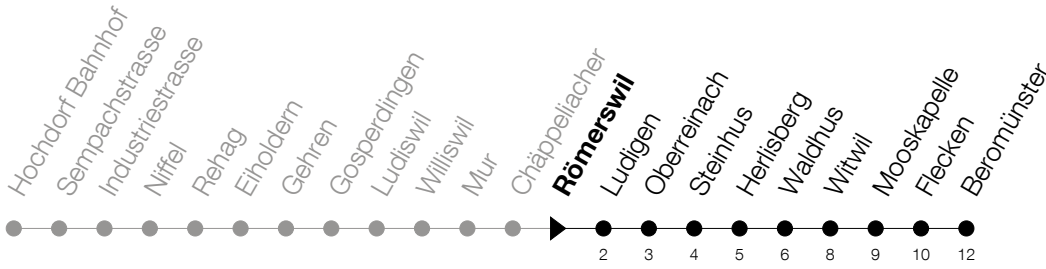

Abfahrtszeiten Haltestelle: **Römerswil**

Gültig von 13.12.2020 bis 11.12.2021

h	Montag - Freitag	Samstag	Sonntag
5	40		
6	10 40		
7	10 40		
8	10		
9			
10	40		
11	10 40	40	40
12	10		
13	10		
14		40	40
15	40		
16	40		
17	10 40		
18	10 40		
19	10		

Am 25.12./26.12./01.01./02.01./02.04./05.04./13.05./24.05./03.06./01.11./08.12. gilt der Sonntagsfahrplan