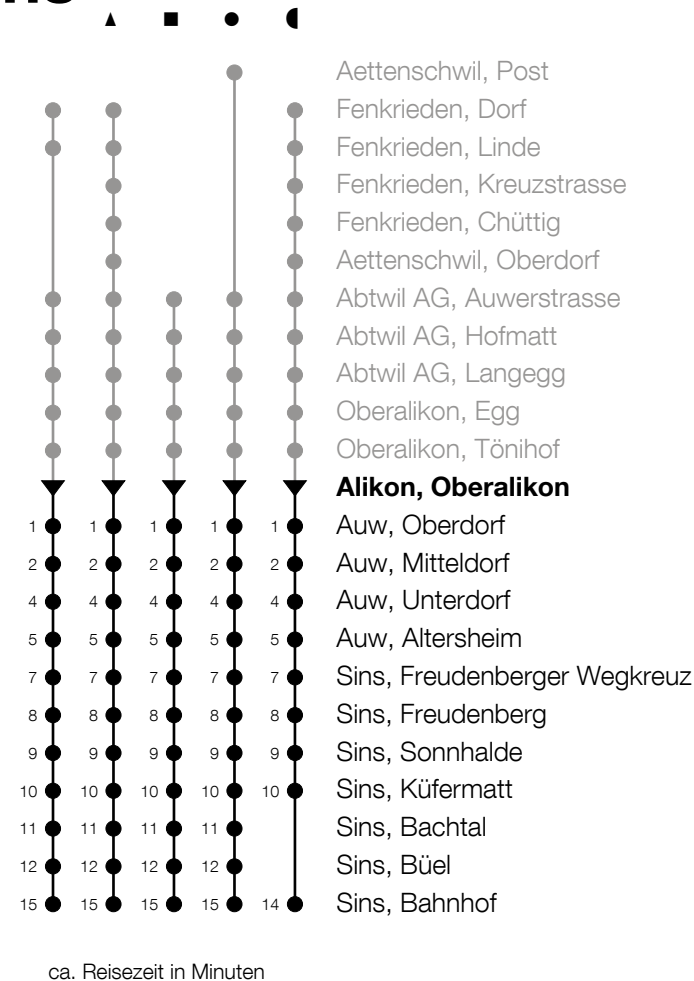

347

Alikon, Oberalikon ab

# Richtung (Fenkrieden -) Abtwil - Auw - Sins

h	Montag - Freitag	h	Samstag	h	Sonntag
5		5		5	
6	09 <sup>▲</sup> 40	6		6	
7	09 <sup>■</sup> 39 <sup>■</sup>	7	09 <sup>●</sup>	7	
8	09 <sup>▲</sup> 39 <sup>■</sup>	8	09 <sup>●</sup>	8	
9	09 <sup>▲</sup>	9	09 <sup>●</sup>	9	
10	09 <sup>▲</sup>	10		10	
11	35 <sup>■</sup>	11	09 <sup>●</sup>	11	
12		12		12	
13	09 <sup>▲</sup> 39 <sup>▲</sup>	13	09 <sup>▲</sup>	13	
14	09 <sup>●</sup>	14		14	
15	09	15		15	
16	09 39 <sup>■</sup>	16	09 <sup>▲</sup>	16	
17	09 39	17		17	
18	09 39	18		18	
19	09	19		19	
20	09	20		20	
21	09	21		21	
22		22		22	
23		23		23	
0		0		0	

Am 25.12./26.12./01.01./02.01./02.04./05.04./13.05./24.05./03.06./01.11./08.12. gilt der Sonntagsfahrplan

Gültig von 13.12.2020 bis 11.12.2021