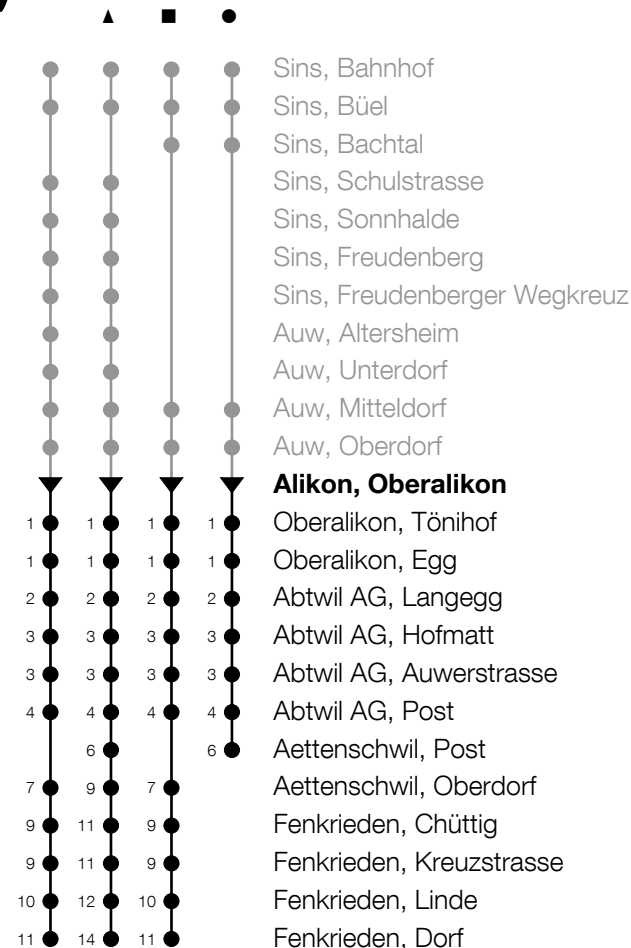

347

Alikon, Oberalikon ab

Richtung Sins - Auw - Abtwil (- Fenkrieden)

h	Montag - Freitag	h	Samstag	h	Sonntag
5		5		5	
6	39 [■]	6		6	
7	09 [●] 39 [■]	7		7	
8	44	8		8	
9	44	9		9	
10		10		10	
11	14 _A	11		11	
12	02 [▲] 44	12	44	12	
13	14 44 _B [▲]	13		13	
14	44	14		14	
15	44	15	44	15	
16	14 _A 44	16		16	
17	14 44	17	44	17	
18	14 44	18		18	
19	14 44	19		19	
20	44	20		20	
21	44	21		21	
22		22		22	
23		23		23	
0		0		0	

ca. Reisezeit in Minuten

A : Verkehrt bis Abtwil, Post

B : Verkehrt bis Aettenschwil, Post

Am 25.12./26.12./01.01./02.01./02.04./05.04./13.05./24.05./03.06./01.11./08.12. gilt der Sonntagsfahrplan

Gültig von 13.12.2020 bis 11.12.2021