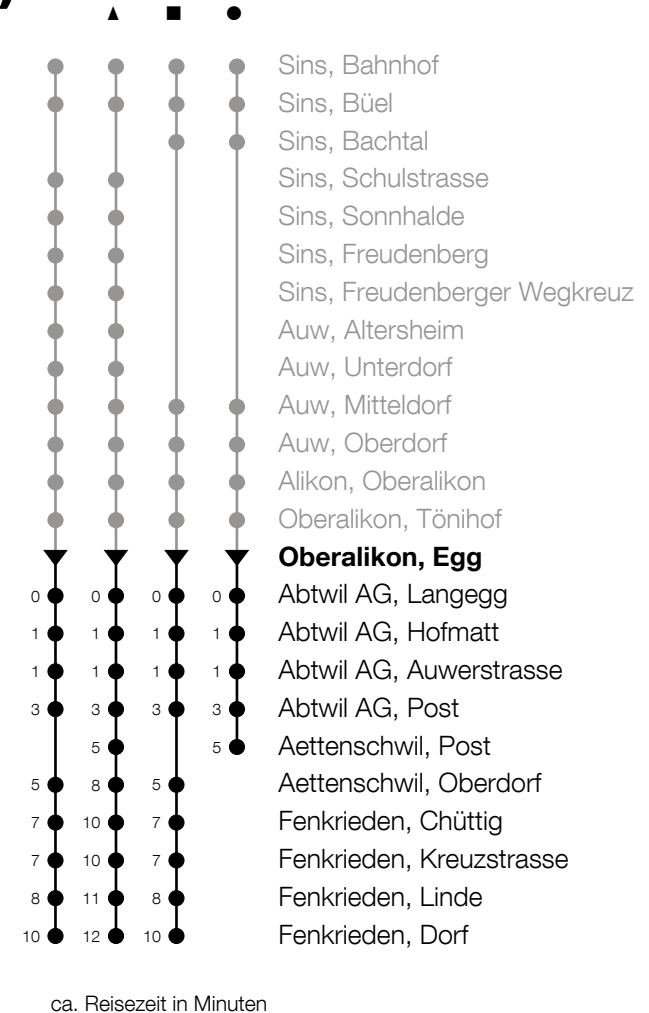

347

Oberalikon, Egg ab

Richtung Sins - Auw - Abtwil (- Fenkrieden)

h	Montag - Freitag	h	Samstag	h	Sonntag
5		5		5	
6	41 [■]	6		6	
7	11 [●] 41 [■]	7		7	
8	45	8		8	
9	45	9		9	
10		10		10	
11	15 _A	11		11	
12	03 [▲] 45	12	45	12	
13	15 45 [▲] _B	13		13	
14	45	14		14	
15	45	15	45	15	
16	15 _A 45	16		16	
17	15 45	17	45	17	
18	15 45	18		18	
19	15 45	19		19	
20	45	20		20	
21	45	21		21	
22		22		22	
23		23		23	
0		0		0	

A : Verkehrt bis Abtwil, Post

B : Verkehrt bis Aettenschwil, Post

Am 25.12./26.12./01.01./02.01./02.04./05.04./13.05./24.05./03.06./01.11./08.12. gilt der Sonntagsfahrplan

Gültig von 13.12.2020 bis 11.12.2021