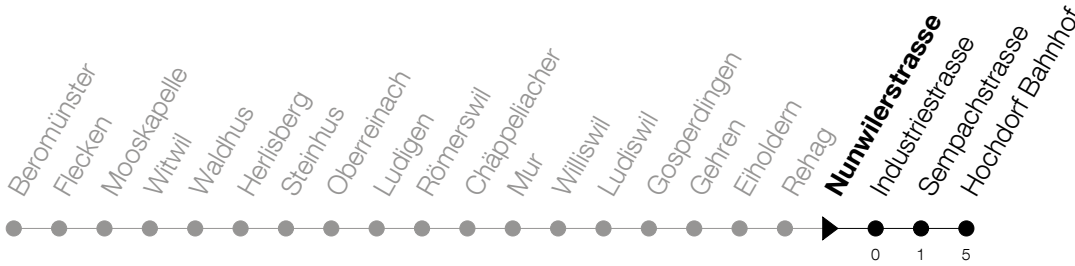

Abfahrtszeiten Haltestelle: **Nunwilerstrasse**

Gültig von 13.12.2020 bis 11.12.2021

h	Montag - Freitag	Samstag	Sonntag
6	19 49		
7	16 ^S _A 19 ^F 49		
8	19 49	19	19
9	49	19	19
10		19	19
11	19 49 ^F 49 ^S _A	19	19
12	19	19	19
13	16 ^S _A 19 ^F 49	19	19
14	49	19	19
15	19	19	19
16	19	19	19
17	19 49	19	19
18	19 49	19	19
19	19 49	19	19
20	19	19	
21	19	19	
22	19 [Ⓢ]	19	
23	19 [Ⓢ]	19	
0	19 [Ⓢ]	19	

F : verkehrt an schulfreien Tagen
Ⓢ : verkehrt nur am Freitag

S : verkehrt nur an Schultagen
A : Verkehrt an Schultagen bis Hochdorf, Oberstufenzentrum

Am 25.12./26.12./01.01./02.01./02.04./05.04./13.05./24.05./03.06./01.11./08.12. gilt der Sonntagsfahrplan