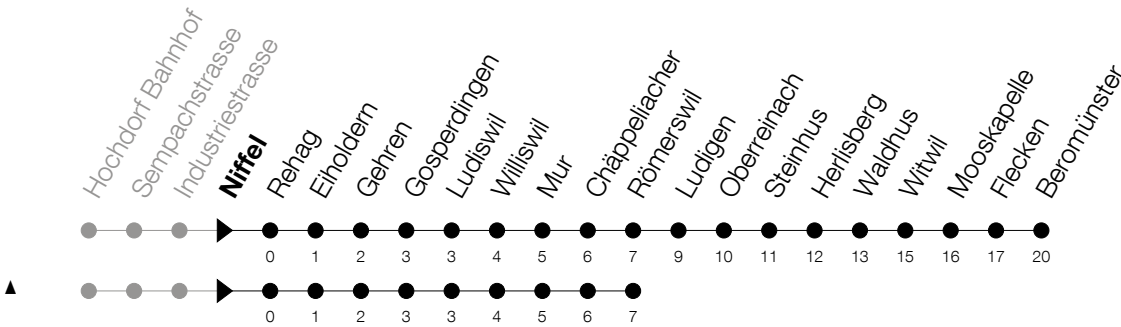

Abfahrtszeiten Haltestelle: **Niffel**

Gültig von 13.12.2020 bis 11.12.2021

h	Montag - Freitag	Samstag	Sonntag
5	32		
6	02 32		
7	02 32		
8	02	02 <sup>▲</sup>	02 <sup>▲</sup>
9	32 <sup>▲</sup>	02 <sup>▲</sup>	02 <sup>▲</sup>
10	32	02 <sup>▲</sup>	02 <sup>▲</sup>
11	02 32	02 <sup>▲</sup> 32	02 <sup>▲</sup> 32
12	02		
13	02 32 <sup>▲</sup>	02 <sup>▲</sup>	02 <sup>▲</sup>
14	32 <sup>▲</sup>	02 <sup>▲</sup> 32	02 <sup>▲</sup> 32
15	32		
16	32	02 <sup>▲</sup>	02 <sup>▲</sup>
17	02 32	02 <sup>▲</sup>	02 <sup>▲</sup>
18	02 32	02 <sup>▲</sup>	02 <sup>▲</sup>
19	02	02 <sup>▲</sup>	02 <sup>▲</sup>
20	02 <sup>▲</sup>	02 <sup>▲</sup>	
21	02 <sup>▲</sup>	02 <sup>▲</sup>	
22	02 <sup>Ⓢ</sup> ▲	02 <sup>▲</sup>	
23	02 <sup>Ⓢ</sup> ▲	02 <sup>▲</sup>	
0	02 <sup>Ⓢ</sup> ▲	02 <sup>▲</sup>	

Ⓢ : verkehrt nur am Freitag

Am 25.12./26.12./01.01./02.01./02.04./05.04./13.05./24.05./03.06./01.11./08.12. gilt der Sonntagsfahrplan