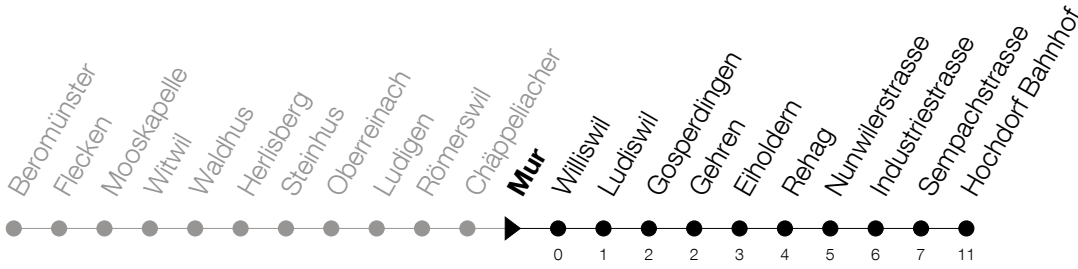

Abfahrtszeiten Haltestelle: **Mur**

Gültig von 13.12.2020 bis 11.12.2021

h	Montag - Freitag	Samstag	Sonntag
6	13 43		
7	10 ^S _A 13 ^F 43		
8	13 43	13	13
9	43	13	13
10		13	13
11	13 43 ^F 43 ^S _A	13	13
12	13	13	13
13	10 ^S _A 13 ^F 43	13	13
14	43	13	13
15	13	13	13
16	13	13	13
17	13 43	13	13
18	13 43	13	13
19	13 43	13	13
20	13	13	
21	13	13	
22	13 [Ⓢ]	13	
23	13 [Ⓢ]	13	
0	13 [Ⓢ]	13	

F : verkehrt an schulfreien Tagen
Ⓢ : verkehrt nur am Freitag

S : verkehrt nur an Schultagen
A : Verkehrt an Schultagen bis Hochdorf, Oberstufenzentrum

Am 25.12./26.12./01.01./02.01./02.04./05.04./13.05./24.05./03.06./01.11./08.12. gilt der Sonntagsfahrplan