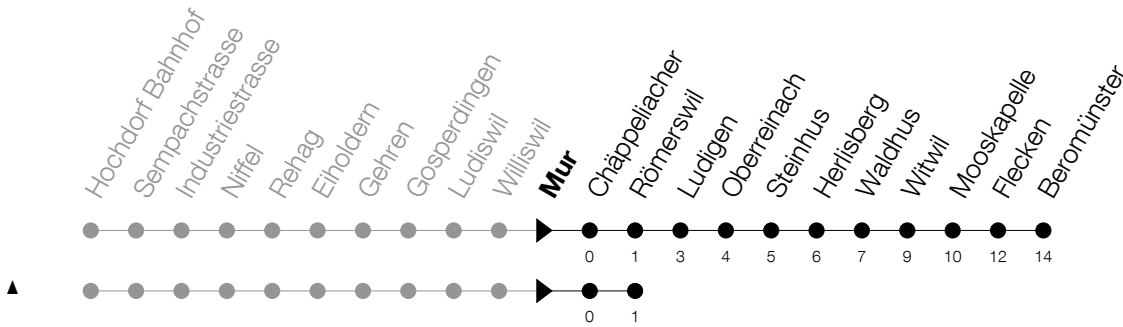

Abfahrtszeiten Haltestelle: **Mur**

Gültig von 13.12.2020 bis 11.12.2021

h	Montag - Freitag	Samstag	Sonntag
5	38		
6	08 38		
7	08 38		
8	08	08 <sup>▲</sup>	08 <sup>▲</sup>
9	38 <sup>▲</sup>	08 <sup>▲</sup>	08 <sup>▲</sup>
10	38	08 <sup>▲</sup>	08 <sup>▲</sup>
11	08 38	08 <sup>▲</sup> 38	08 <sup>▲</sup> 38
12	08		
13	08 38 <sup>▲</sup>	08 <sup>▲</sup>	08 <sup>▲</sup>
14	38 <sup>▲</sup>	08 <sup>▲</sup> 38	08 <sup>▲</sup> 38
15	38		
16	38	08 <sup>▲</sup>	08 <sup>▲</sup>
17	08 38	08 <sup>▲</sup>	08 <sup>▲</sup>
18	08 38	08 <sup>▲</sup>	08 <sup>▲</sup>
19	08	08 <sup>▲</sup>	08 <sup>▲</sup>
20	08 <sup>▲</sup>	08 <sup>▲</sup>	
21	08 <sup>▲</sup>	08 <sup>▲</sup>	
22	08 <sup>Ⓢ</sup> ▲	08 <sup>▲</sup>	
23	08 <sup>Ⓢ</sup> ▲	08 <sup>▲</sup>	
0	08 <sup>Ⓢ</sup> ▲	08 <sup>▲</sup>	

Ⓢ : verkehrt nur am Freitag

Am 25.12./26.12./01.01./02.01./02.04./05.04./13.05./24.05./03.06./01.11./08.12. gilt der Sonntagsfahrplan