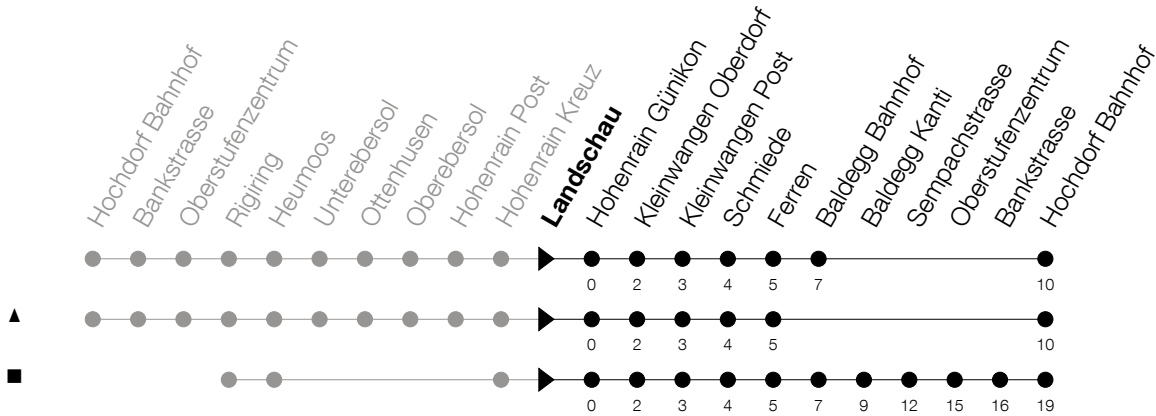

Abfahrtszeiten Haltestelle: **Landschau**

Gültig von 13.12.2020 bis 11.12.2021

h	Montag - Freitag	Samstag	Sonntag
7	04 ^S 43		
8			
9			
10	43		
11			
12	13 43		
13	43		
14			
15	43		
16	43 [^]		
17	13 [^] 43 [^]		
18	43		
19	13 43		
20	13 43	43	
21	43	43	
22	43	43	
23	43 [Ⓢ]	43	
0	51 [Ⓢ]	51	

Ⓢ : verkehrt nur am Freitag

S : verkehrt nur an Schultagen

Am 25.12./26.12./01.01./02.01./02.04./05.04./13.05./24.05./03.06./01.11./08.12. gilt der Sonntagsfahrplan