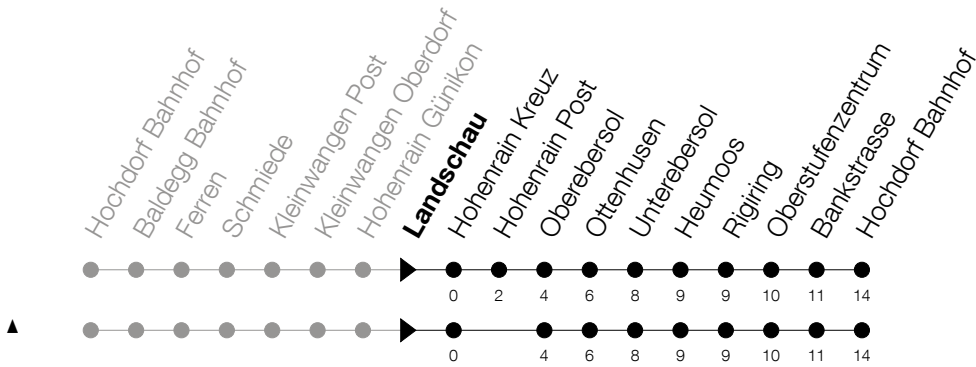

Abfahrtszeiten Haltestelle: **Landschau**

Gültig von 13.12.2020 bis 11.12.2021

h	Montag - Freitag	Samstag	Sonntag
5	39		
6	09 39		
7	09	39	39
8	09	39	39
9	09	39	39
10	09	39	39
11	09 39	39	39
12	09 ^S [▲]	39	39
13	09	39	39
14	09	39	39
15	09	39	39
16	09 ^F 10 ^S	39	39
17		39	39
18	09	39	39
19		39	39

F : verkehrt an schulfreien Tagen

S : verkehrt nur an Schultagen

Am 25.12./26.12./01.01./02.01./02.04./05.04./13.05./24.05./03.06./01.11./08.12. gilt der Sonntagsfahrplan