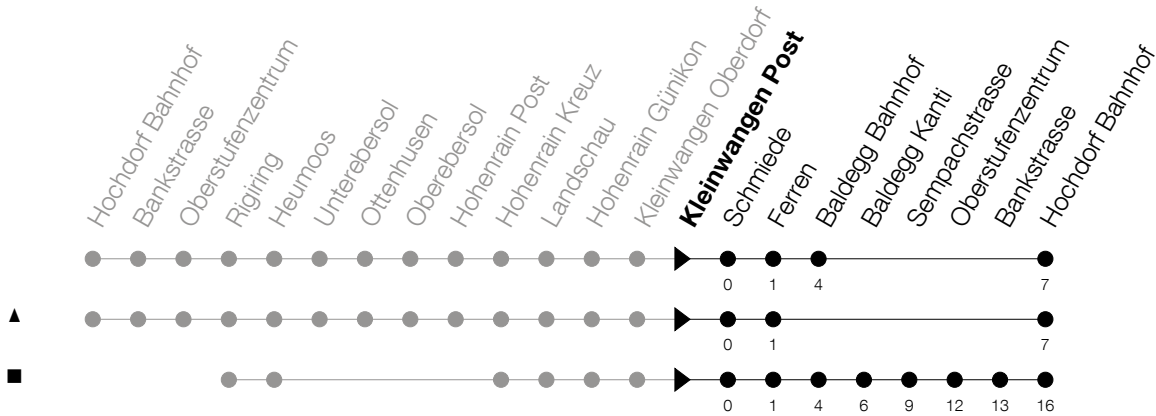

Abfahrtszeiten Haltestelle: **Kleinwangen Post**

Gültig von 13.12.2020 bis 11.12.2021

| h  | Montag - Freitag                | Samstag | Sonntag |
|----|---------------------------------|---------|---------|
| 7  | 07 <sup>S</sup> 46              |         |         |
| 8  |                                 |         |         |
| 9  |                                 |         |         |
| 10 | 46                              |         |         |
| 11 |                                 |         |         |
| 12 | 16 46                           |         |         |
| 13 | 46                              |         |         |
| 14 |                                 |         |         |
| 15 | 46                              |         |         |
| 16 | 46 <sup>^</sup>                 |         |         |
| 17 | 16 <sup>^</sup> 46 <sup>^</sup> |         |         |
| 18 | 46                              |         |         |
| 19 | 16 46                           |         |         |
| 20 | 16 46                           | 46      |         |
| 21 | 46                              | 46      |         |
| 22 | 46                              | 46      |         |
| 23 | 46 <sup>Ⓢ</sup>                 | 46      |         |
| 0  | 54 <sup>Ⓢ</sup>                 | 54      |         |

Ⓢ : verkehrt nur am Freitag

S : verkehrt nur an Schultagen

Am 25.12./26.12./01.01./02.01./02.04./05.04./13.05./24.05./03.06./01.11./08.12. gilt der Sonntagsfahrplan