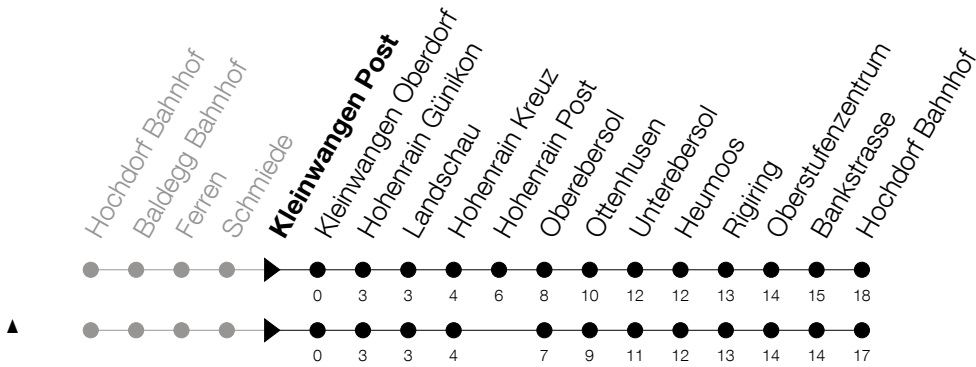

Abfahrtszeiten Haltestelle: **Kleinwangen Post**

Gültig von 13.12.2020 bis 11.12.2021

h	Montag - Freitag	Samstag	Sonntag
5	35		
6	05 35		
7	05	35	35
8	05	35	35
9	05	35	35
10	05	35	35
11	05 35	35	35
12	06 ^S [▲]	35	35
13	05	35	35
14	05	35	35
15	05	35	35
16	05 ^F 07 ^S	35	35
17		35	35
18	05	35	35
19		35	35

F : verkehrt an schulfreien Tagen

S : verkehrt nur an Schultagen

Am 25.12./26.12./01.01./02.01./02.04./05.04./13.05./24.05./03.06./01.11./08.12. gilt der Sonntagsfahrplan