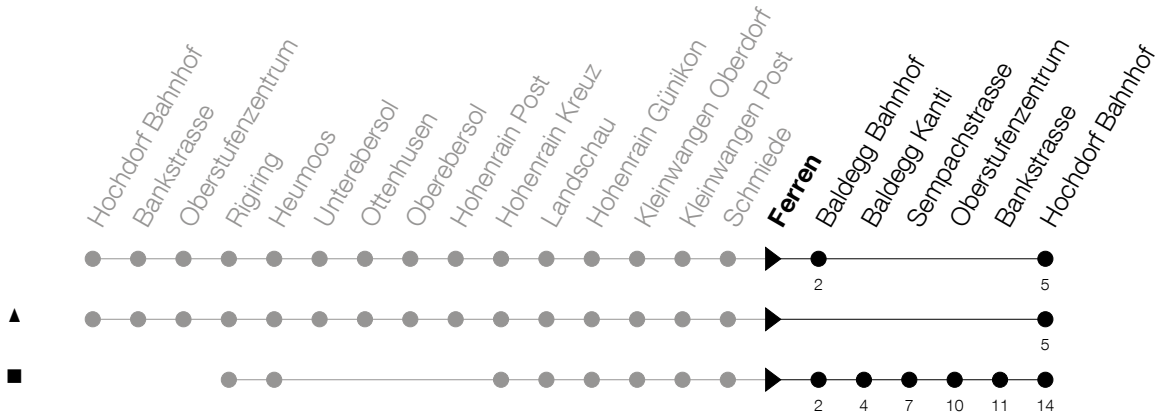

Abfahrtszeiten Haltestelle: **Ferren**

Gültig von 13.12.2020 bis 11.12.2021

h	Montag - Freitag	Samstag	Sonntag
7	09 <sup>S</sup> 48		
8			
9			
10	48		
11			
12	18 48		
13	48		
14			
15	48		
16	48 <sup>^</sup>		
17	18 <sup>^</sup> 48 <sup>^</sup>		
18	48		
19	18 48		
20	18 48	48	
21	48	48	
22	48	48	
23	48 <sup>Ⓢ</sup>	48	
0	56 <sup>Ⓢ</sup>	56	

Ⓢ : verkehrt nur am Freitag

S : verkehrt nur an Schultagen

Am 25.12./26.12./01.01./02.01./02.04./05.04./13.05./24.05./03.06./01.11./08.12. gilt der Sonntagsfahrplan