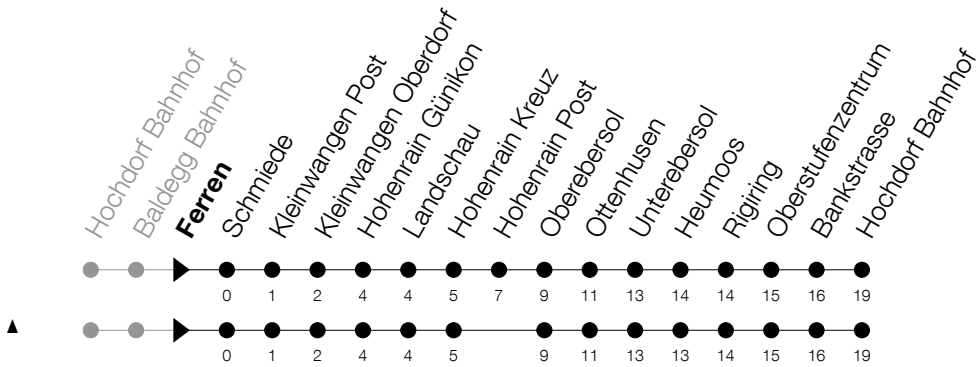

Abfahrtszeiten Haltestelle: **Ferren**

Gültig von 13.12.2020 bis 11.12.2021

h	Montag - Freitag	Samstag	Sonntag
5	34		
6	04 34		
7	04	34	34
8	04	34	34
9	04	34	34
10	04	34	34
11	04 34	34	34
12	04 ^S [▲]	34	34
13	04	34	34
14	04	34	34
15	04	34	34
16	04 ^F 06 ^S	34	34
17		34	34
18	04	34	34
19		34	34

F : verkehrt an schulfreien Tagen

S : verkehrt nur an Schultagen

Am 25.12./26.12./01.01./02.01./02.04./05.04./13.05./24.05./03.06./01.11./08.12. gilt der Sonntagsfahrplan