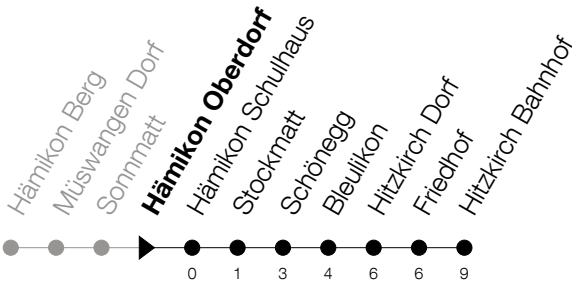

Abfahrtszeiten Haltestelle: **Hämikon Oberdorf**

Gültig von 13.12.2020 bis 11.12.2021

h	Montag - Freitag	Samstag	Sonntag
5	59		
6	29 59		
7	29 59	29	
8	59	59	59
9	59		
10	59	59	59
11	59		
12	29 59	59	59
13	29		
14	29	59	59
15	29		
16	29 59	29	59
17	29 59	59	
18	29 59		29
19	59	29	
20	59		
21	59		

Am 25.12./26.12./01.01./02.01./02.04./05.04./13.05./24.05./03.06./01.11./08.12. gilt der Sonntagsfahrplan