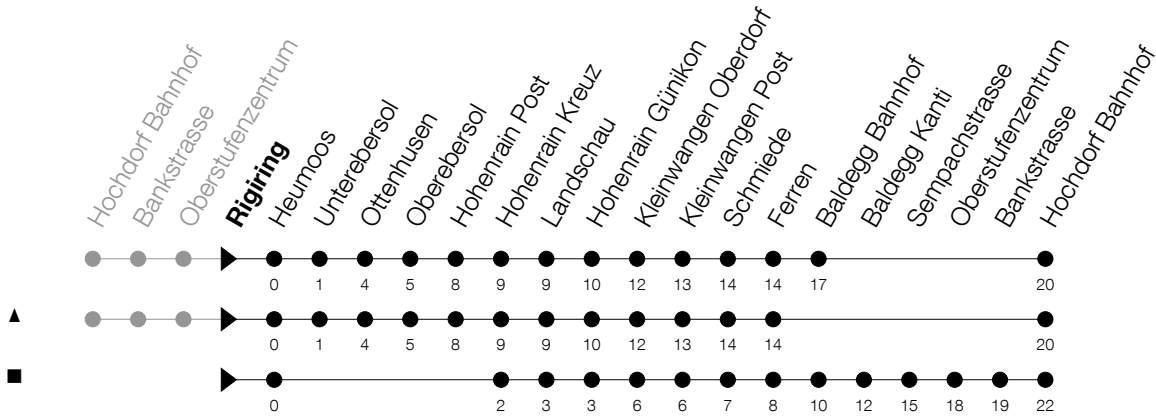

Abfahrtszeiten Haltestelle: **Rigiring**

Gültig von 13.12.2020 bis 11.12.2021

h	Montag - Freitag	Samstag	Sonntag
7	01 ^S 33		
8			
9			
10	33		
11			
12	03 33		
13	33		
14			
15	33		
16	33 [^]		
17	03 [^] 33 [^]		
18	33		
19	03 33		
20	03 33	33	
21	33	33	
22	33	33	
23	33 [Ⓢ]	33	
0	41 [Ⓢ]	41	

Ⓢ : verkehrt nur am Freitag

S : verkehrt nur an Schultagen

Am 25.12./26.12./01.01./02.01./02.04./05.04./13.05./24.05./03.06./01.11./08.12. gilt der Sonntagsfahrplan