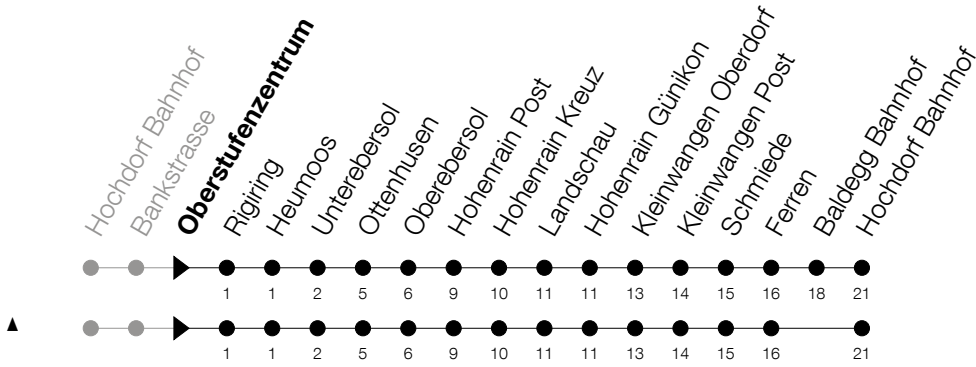

Abfahrtszeiten Haltestelle: **Oberstufenzentrum**

Gültig von 13.12.2020 bis 11.12.2021

h	Montag - Freitag	Samstag	Sonntag
7	32		
8			
9			
10	32		
11			
12	02 32		
13	32		
14			
15	32		
16	32 [^]		
17	02 [^] 32 [^]		
18	32		
19	02 32		
20	02 32	32	
21	32	32	
22	32	32	
23	32 [Ⓢ]	32	
0	40 [Ⓢ]	40	

Ⓢ : verkehrt nur am Freitag

Am 25.12./26.12./01.01./02.01./02.04./05.04./13.05./24.05./03.06./01.11./08.12. gilt der Sonntagsfahrplan